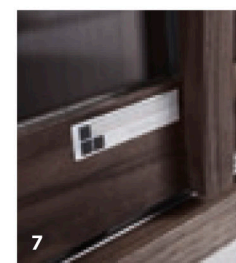

PHỤ KIỆN ĐI KÈM

WARDROBE ACCESSORIES

1. Móc treo cà-vạt và thắt lưng với tính năng kéo dễ dàng
  Pull out for ties and belts
2. Tủ trưng bày kính *Chest for glasses*
3. Tủ trưng bày đồng hồ *Chest with watchwinders*
4. Dụng cụ chia ngăn cho tủ kéo *Divider for drawer interior*
5. Khay để đồng hồ *Watchwinder*
6. Hộc chia ngăn cho tủ kéo *Divider for drawer interior*
7. Khung cửa trượt bọc gỗ veneer
  Sliding door frame covered with wood veneer
8. Tủ kéo dành riêng cho giày boots cao cổ *Pull out for boots*
9. Khay đựng nữ trang *Jewelry inserts*
10. Móc treo quần áo bọc da nhân tạo
  Hanging rod covered with artificial leather
11. Hông tủ bọc da nhân tạo, gắn kèm thanh gỗ có cố định sẵn vị trí khoan tiện dụng
  Side panel covered with artificial leather and wood strip for drilling row
12. Vách ngăn bằng kính cho ngăn kéo *Glass inserts for drawer*
13. Khớp nâng kệ ẩn *Invisible shelf fitting*
14. Két sắt âm lắp đặt ẩn sau vách tủ
  Built in safe behind moveable back panel
15. Kệ giày *Shoe shelves*
16. Ghế băng dài bọc nệm trang trí *Stitched bench seat*
17. Giá nâng kính mắt / kính râm
  Special fitting to display glasses / sunglasses
18. Hệ thống chiếu sáng tích hợp *Integrated lighting*