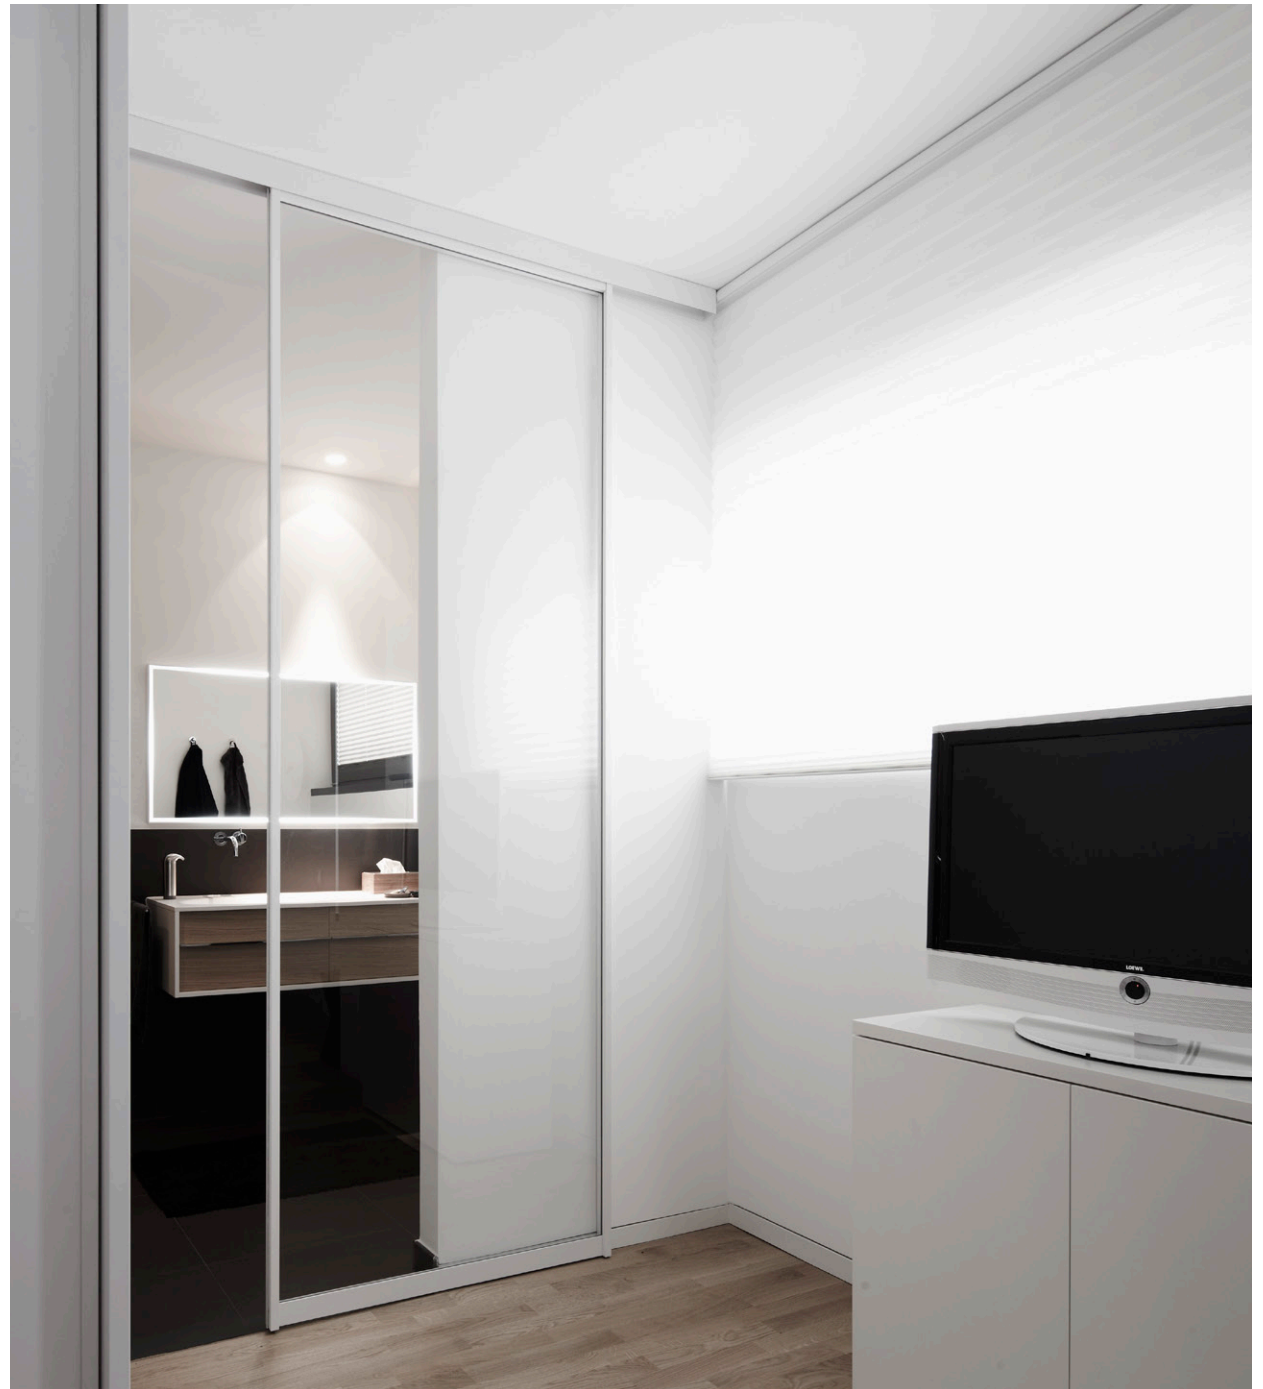

CỬA TRƯỢT SLIDING DOOR

Hệ cửa trượt phân chia không gian phòng và cửa lùa dùng trong tủ âm tường được thiết kế với bề mặt phủ sơn mài trắng mờ, gương soi và kính cực trong phủ sơn mài.

Room dividing sliding door and sliding doors in front of built in cabinet, infill matte lacquer, mirror and low iron back-lacquered glass.