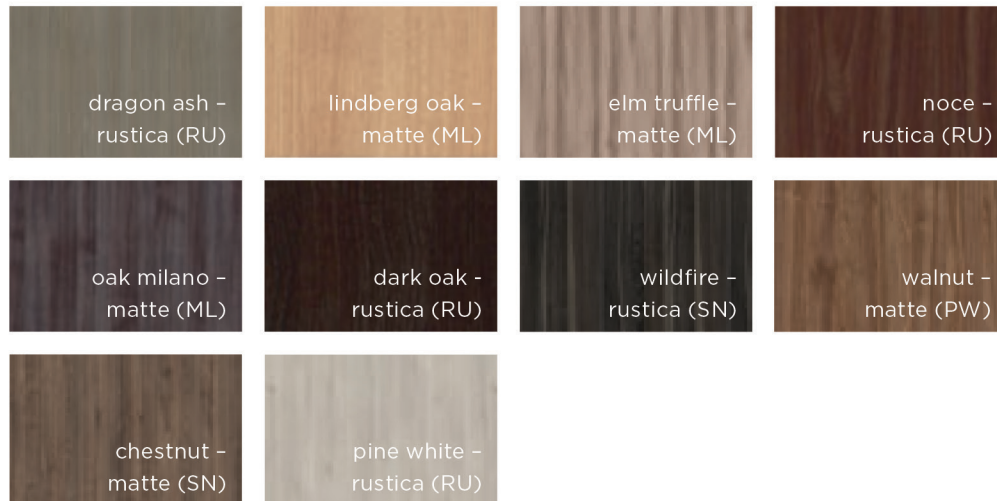

BỀ MẶT SURFACES

MELAMINE ĐA MÀU MELAMINE UNICOLOURED

GỖ MELAMINE WOOD MELAMINE

KẾT CẤU BỀ MẶT TEXTURES

KẾT CẤU BỀ MẶT TEXTURES

BỀ MẶT SURFACES

SƠN MÀI MỜ LAQUER MATTE

HỆ MÀU COLOUR SYSTEMS