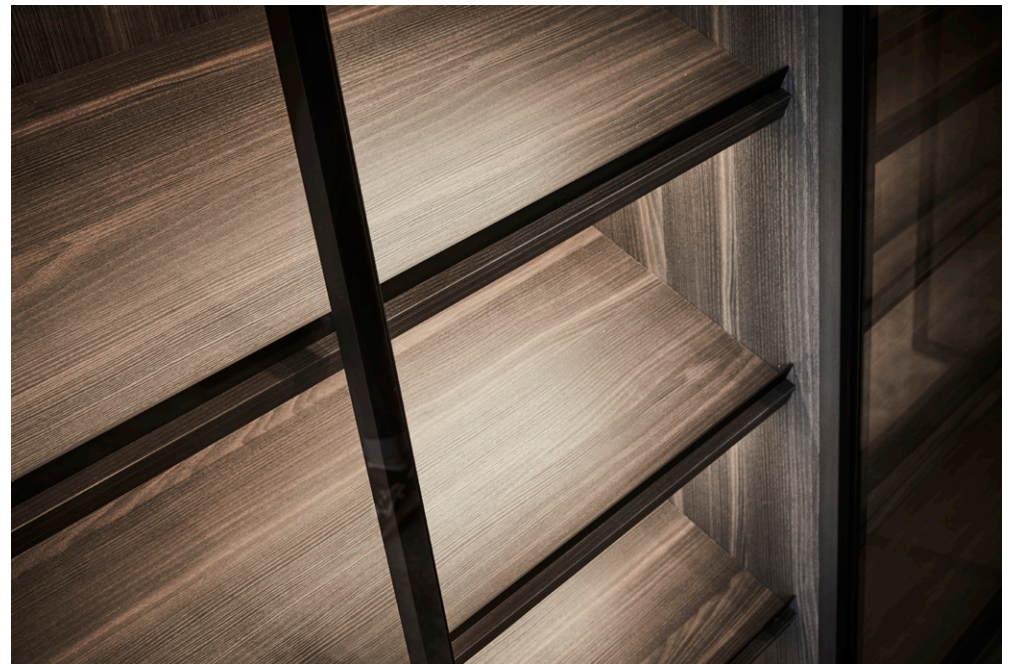

TỦ QUẦN ÁO KẾT HỢP PHÒNG THAY ĐỒ WALK-IN

Giải pháp trưng bày tối ưu

WALK IN WARDROBE

Displays storage solution