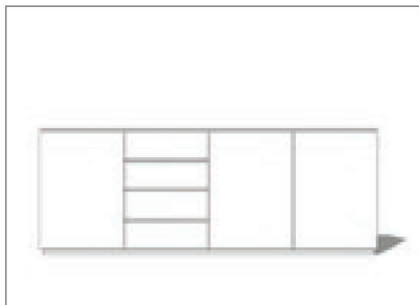

TỦ CÁ NHÂN SIDEBOARDS & INDIVIDUAL CABINETS

Tủ sideboard

Thiết kế tùy chỉnh với hõm tay cầm. Bề mặt đa dạng: laminate, sơn mài hoặc gỗ veneer.

Dresser as sideboard

Custom made. With shadow gap and recessed handle grip. Surfaces laminate, lacquer or veneer.