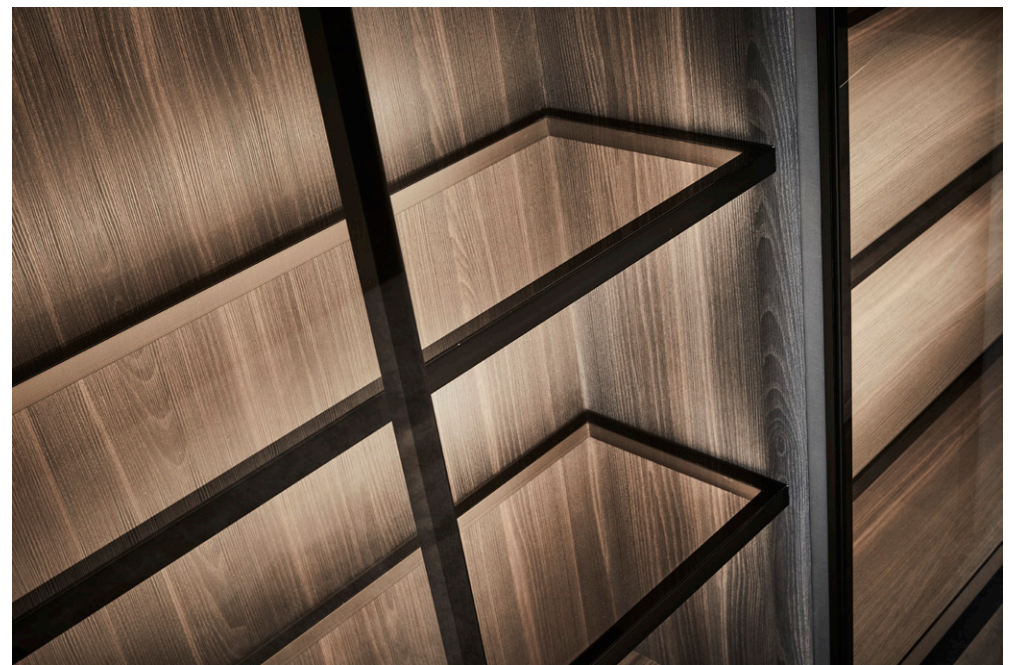

TỦ KÍNH S 28

Chất liệu nhôm mạ đồng thiếc và kính Parsol

GLASS CABINET S28

aluminum dark bronze, parsol glass bronze

Tủ kính S 28 với toàn bộ cửa, hông và kệ được làm từ hai chất liệu là nhôm mạ đồng thiếc và kính Parsol.

System S28 with glass doors, glass side panels and glass shelves.