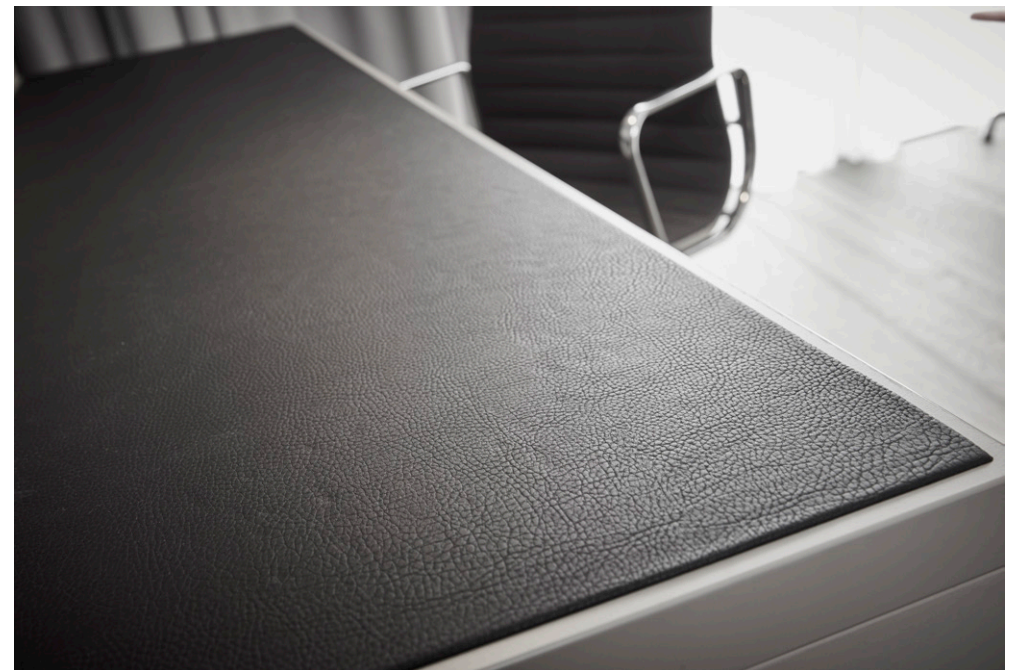

NỘI THẤT PHÒNG KHÁCH SẠN

SỬ DỤNG HỆ TỦ TRONG BỘ SỬU TẬP S 28

Tủ quần áo built-in, bàn viết, tủ đầu giường và bàn trang điểm

HOTEL ROOM INTERIOR

BASED ON SYSTEM S 28

built-in cabinet, desk, headboard, vanity